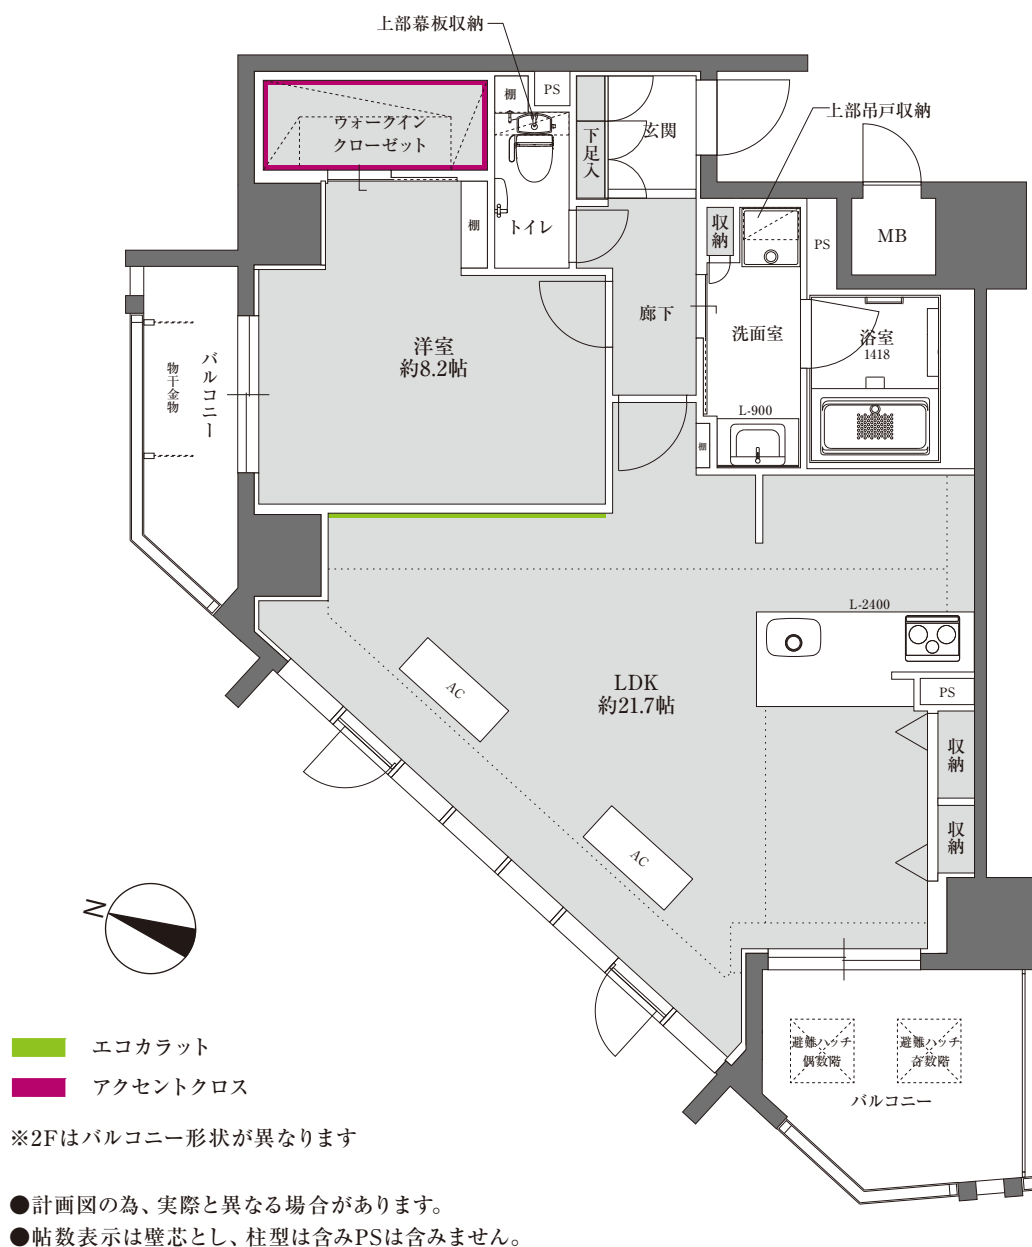

C-type 1LDK (205~1005)

専有面積/68.61㎡

Atraxia
EDOBORI