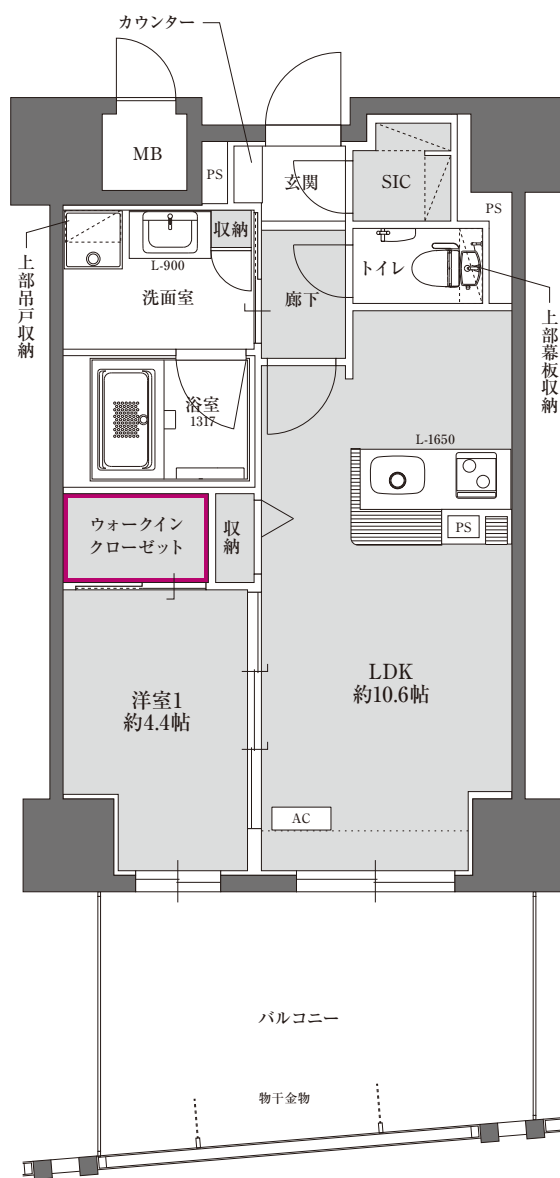

A1-type 1LDK (203~1003)

専有面積/40.88㎡

アクセントクロス

※2Fはバルコニー形状が異なります

- 計画図の為、実際と異なる場合があります。
- 帖数表示は壁芯とし、柱型は含みPSは含みません。

Atraxia
EDOBORI